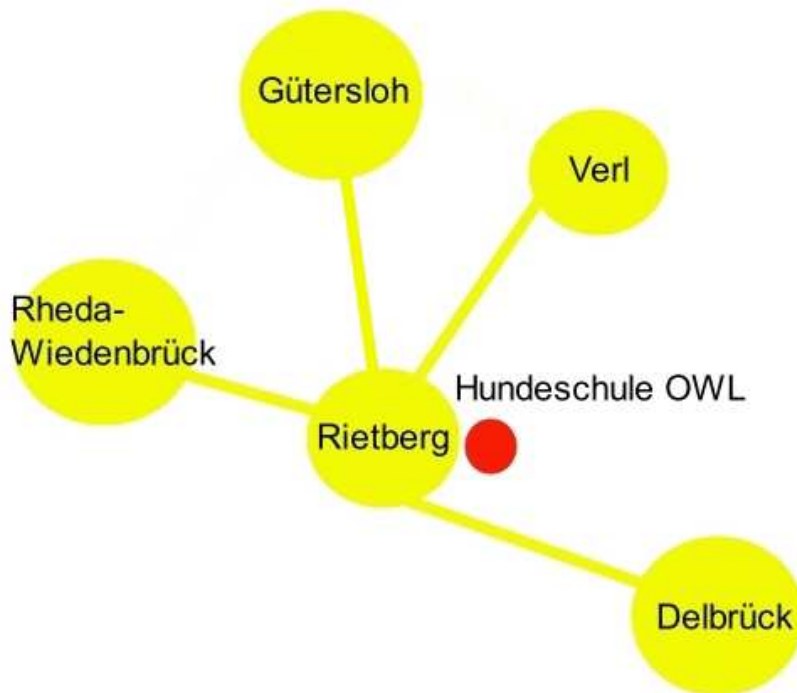

Anfahrt zum Trainingsgelände der Hundeschule OWL

Von Rietberg aus die Westerwieher Straße stadtauswärts fahren.

Nach circa 2,2km rechts in die Straße **Im Plumpe** abbiegen.

Die Straße teilt sich und dann bitte rechts der Straße **In den Marken** folgen.

Erste Möglichkeit rechts abbiegen, am Ende der Straße vor der Scheune links abbiegen.

Die Parkplätze befinden sich direkt am Trainingsgelände.

Hundeschule OWL, In den Marken 31, 33397 Rietberg, Tel.: 01711418079